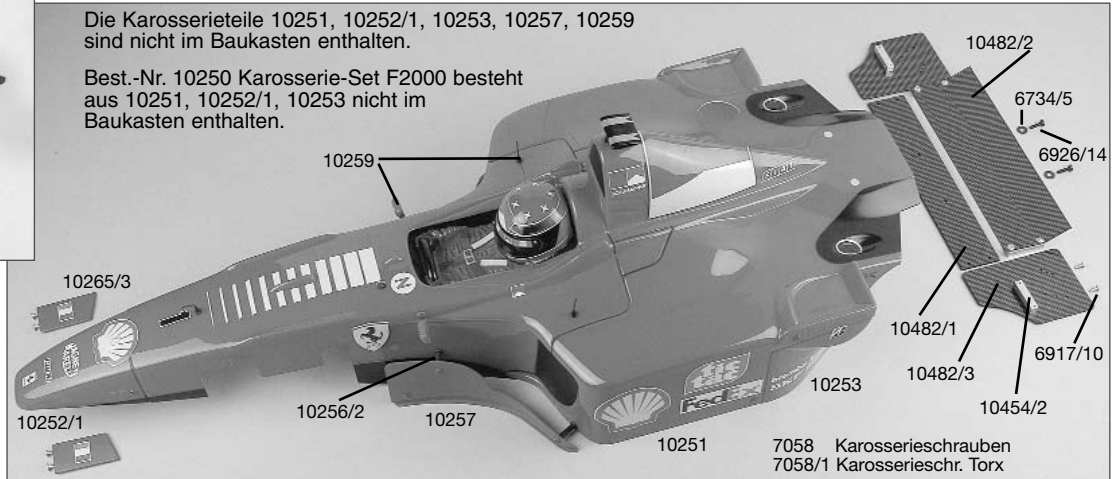

**Montageanleitung für  
Best.-Nr. 10001, 10002, 10004 Formel 1 Competition/ Zenoah**

FG Modellsport-Vertriebs-GmbH  
Spanningerstr. 2  
73650 Winterbach-Germany  
Phone: +49 7181 9677-0  
Fax: +49 7181 9677-20  
info@fg-modellsport.de  
www.fg-modellsport.de  
www.fg-team.com