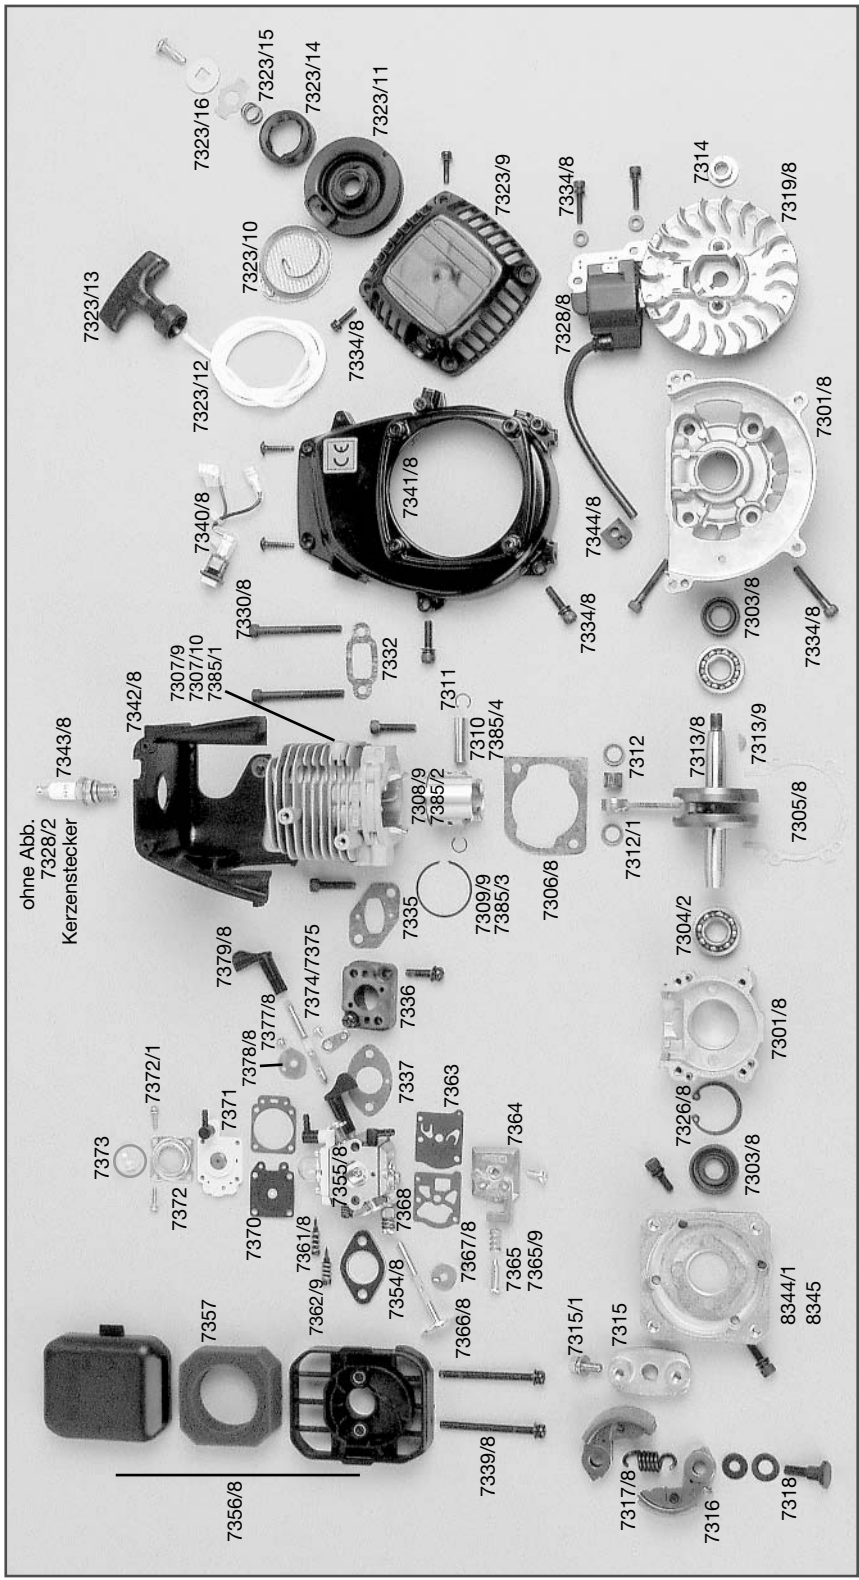

Radio control
Racing cars
FG Modellsport-Vertriebs-GmbH
Spanningerstr. 2
73650 Winterbach-Germany
Phone: +49/ 7181/ 9677-0
Fax: +49/ 7181/ 9677-20
info@fg-modellsport.de
www.fg-modellsport.de
www.fg-team.com

EL.7300-9-280906

- ohne Abb. Kerzenstecker
- 7328/2
- 7343/8
- 7308/9
- 7385/2
- 7310
- 7385/4
- 7306/8
- 7312/1
- 7312
- 7313/8
- 7304/2
- 7313/9
- 7313/9
- 7305/8
- 7309/9
- 7385/3
- 7306/8
- 7373
- 7372
- 7372/1
- 7370
- 7378
- 7377/8
- 7379/8
- 7374/7375
- 7335
- 7309/9
- 7385/3
- 7336
- 7337
- 7363
- 7364
- 7365/8
- 7367/8
- 7365
- 7365/9
- 7315/1
- 7315
- 7316
- 7317/8
- 7318
- 7318
- 7316
- 7326/8
- 7303/8
- 7301/8
- 8344/1
- 8345