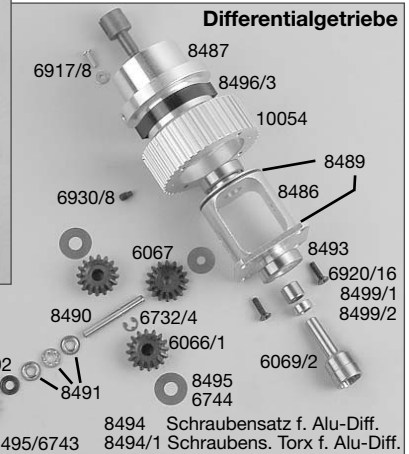

**Ersatzteilliste für**  
**7300/9 Zenoahmotor G230RC/04**  
**7384 Zenoahmotor G260RC**

- 7301/8 Kurbelgehäuse A+B, 1 St.
- 7303/8 Dichtung, 2 St.
- 7304/2 Kugellager, 2 St.
- 7305/8 Kurbelgehäusedichtung, 1 St.
- 7306/8 Zylinder-Fußdichtung, 1 St.
- 7307/9 Zylinder G230/04, 1 St.
- 7307/10 Tun.-Zylinder f. FG Zenoah02 , 1 St.
- 7308/9 Kolben G230/04, 1 St.
- 7309/9 Kolbenring G230/04, 1 St.
- 7310 Kolbenbolzen, 1 St.
- 7311 Nadellager kompl., 1 St.
- 7312/1 Zentrierscheiben f. Nadellager, 2 St.
- 7313/1 Kurbelwelle kompl., 1 St.
- 7313/1 Keil für Kurbelwelle, 1 St.
- 7314 Sechskantmutter, 1 St.
- 7315 Mitnehmer f. Kuppel-/Backen, 1 St.
- 7315/1 Schraube f. Mitnehmer, 1 St.
- 7316 Kupplungsbacken, 2 St.
- 7317/8 Kupplungsfeder, 1 St.
- 7318 Passschrauben f. K.-Backen 2 St.
- 7319/8 Lüfterrad/G230/260RC,CY, 1 St.
- 7323/8 Seilzugstart. kpl./G230/260RC,CY, 1 St.
- 7323/9 Startergehäuse/G230/260RC,CY, 1 St.
- 7323/10 Federkassette /G230/260RC,CY, 1 St.
- 7323/11 Seilrolle/G230/260RC,CY, 1 St.
- 7323/12 Starterseil/G230/260RC,CY, 1 St.
- 7323/13 Startgriff/G230/260RC,CY, 1 St.
- 7323/14 Startklinken/G230/260RC,CY, 1 St.
- 7323/15 Druckfeder/G230/260RC,CY, 1 St.
- 7326/8 Sicherungsring/G230/260RC,CY, 1 St.
- 7328/2 Zündkerzenstecker, 1 St.
- 7330/8 Schrauben f. Schalld.M5x60/Zen.,CY 2St.
- 7332 Schalldämpferdichtung /Zenoah,CY, 2St.
- 7334/8 Schraubensatz-Motor, Set
- 7335 Dichtung f. Isolator /Zenoah,CY, 1 St.
- 7336 Isolator, 1 St.
- 7337 Dichtung f. Vergaser /Zenoah,CY, 1 St.
- 7339/8 Vergaserschrauben/ G230/260RC,CY, 2St.
- 7340/8 Aus-Schalter/ G230/260RC,CY, 1St.
- 7341/8 Motorgehäuse A, 1 St.
- 7342/8 Motorgehäuse B, 1 St.
- 7343/8 Zündkerze/ G230 RC,CY, 1St.
- 7344/8 Kabeldurchführung/ G230/260RC,CY, 1St.
- 7354/8 Distanzstück/ G230 RC,CY, 1St.
- 7355/8 Vergaser/ G230/260RC,CY, 1St.
- 7356/8 Luftfilter/G230/260RC,CY,komp., 1St.
- 7357 Luftfilter-Einsatz / Zenoah,CY, 2St.
- 7361/8 Vollgasdüsenadel/ Feder, 2 St.
- 7362/9 Leerlaufdüsenadel/ Feder G230/04, 2 St.
- 7363 Membrane-Satz, 2 St.
- 7364 Vergaserdeckel, 1 St.
- 7365 Standgasschraube/ Feder, 2 St.
- 7365/9 Standgasschr./Feder G230/260RC04, 2St.
- 7366/8 Drosselklappenwelle m. Schraube, 2 St.
- 7367/8 Drosselklappe, 1 St.
- 7368 Schenkelfeder, 1 St.
- 7370 Membrane-Satz, 2 St.
- 7371 Kunststoffteil m. Vergaser-Nippel, 1 St.
- 7372 Metallteil f. Pumpe, 1 St.
- 7372/1 Schrauben für Metallteil, 4 St.
- 7373 Pumpe, 1 St.
- 7374 Vergaserhebel, 1 St.
- 7375 Schraube f. Vergaserhebel, 1 St.
- 7377/8 Choke-Welle m. Schraube, 2 St.
- 7379/8 Choke-Klappe, 1 St.
- 7379/8 Choke-Hebel, 2 St.
- 7385/1 Zylinder 26 ccm, 1 St.
- 7385/3 Kolbenring 26 ccm, 1 St.
- 7385/4 Kolbenbolzen 26 ccm, 1 St.
- 8344/1 Kuppl.-Flansch Zenoah stehend, 1 St.
- 8345 Kuppl.-Flansch Zenoah stehend, 1 St.
- 7313/8 Crankshaft complete, 1 pce.
- 7313/1 Key for crankshaft, 1 pce.
- 7314 Hexagon nut, 1 pce.
- 7315 Clutch block carrier, 1 pce.
- 7315/1 Screw for carrier, 1 pce.
- 7316 Clutch blocks, 2 pcs.
- 7317/8 Clutch spring, 1 pce.
- 7318 Dowel screws f. clutch blocks, 2 pcs.
- 7319/8 Cooling fan/G230/260RC,CY, 1pce.
- 7323/8 Pull start unit/G230/260RC,CY, 1pce.
- 7323/9 Starter hous./G230/260RC,CY, 1pce.
- 7323/10 Spring assem./G230/260RC,CY, 1pce.
- 7323/11 Rope pulley/G230/260RC,CY, 1pce.
- 7323/12 Rope/G230/260RC,CY, 1pce.
- 7323/13 Starter ratchet/G230/260RC,CY, 1pce.
- 7323/14 Starter handle/G230/260RC,CY, 1pce.
- 7323/15 Press. spring/G230/260RC,CY, 1pce.
- 7323/16 Securing disks/G230/260RC,CY, 3pcs.
- 7326/8 Securing ring/G230/260RC,CY, 1pce.
- 7328/2 Spark plug cap, 1pce.
- 7328/8 Ignition coil/G230/260RC,CY, 1 pce.
- 7330/8 Screws f. silencer M5x60/Zen.,CY,2pcs.
- 7332 Silencer gasket /Zenoah,CY, 2pcs.
- 7334/8 Screw set engine
- 7335 Insulator gasket/Zenoah,CY, 1pce.
- 7336 Insulator, 1 pce.
- 7337 Carburetor gasket/Zenoah,CY, 1pce.
- 7339/8 Screws f. carb. /G230/260RC,CY, 2pcs.
- 7340/8 Circuit breaker/G230/260RC,CY,1pce.
- 7341/8 Engine housing A, 1 pce.
- 7342/8 Engine housing B, 1 pce.
- 7343/8 Spark plug G230 RC,CY, 1pce.
- 7344/8 Cable bush./G230/260RC,CY, 1pce.
- 7354/8 Spacer block/G230RC,CY, 1 pce.
- 7355/8 Carburetor/G230/260RC,CY, 1pce.
- 7356/8 Air filter foam, Zenoah,CY 2pcs.
- 7357 Needle(full-speed)/ spring, 2 pcs.
- 7362/9 Needle(idle speed)/spring G230/04,2pcs.
- 7363 Diaphragm, 2 pcs.
- 7364 Carburetor cover, 1 pce.
- 7365 Throttle screw /spring, 2 pcs.
- 7366/8 Valve, 1 pce.
- 7368 Leg spring, 1 pce.
- 7370 Diaphragm set, 2 pcs.
- 7371 Plastic part with carb. nipple, 1 pce.
- 7372 Metal part f. pump, 1 pce.
- 7372/1 Screws f. metal part, 4 pcs.
- 7373 Pump, 1 pce.
- 7374 Carburetor arm, 1 pce.
- 7375 Screw f. carburetor arm, 1 pce.
- 7377/8 Choke shaft w. screw, 2 pcs.
- 7378/8 Choke flap, 1 pce.
- 7379/8 Choke lever, 2 pcs.
- 7339/8 Screws f. carb. /G230/260RC,CY, 2pcs.
- 7340/8 Circuit breaker/G230/260RC,CY,1pce.
- 7341/8 Engine housing A, 1 pce.
- 7342/8 Engine housing B, 1 pce.
- 7343/8 Spark plug G230 RC,CY, 1pce.
- 7344/8 Cable bush./G230/260RC,CY, 1pce.
- 7354/8 Spacer block/G230RC,CY, 1 pce.
- 7355/8 Carburetor/G230/260RC,CY, 1pce.
- 7356/8 Air filter foam, Zenoah,CY 2pcs.
- 7357 Needle(full-speed)/ spring, 2 pcs.
- 7362/9 Needle(idle speed)/spring G230/04,2pcs.
- 7363 Diaphragm, 2 pcs.
- 7364 Carburetor cover, 1 pce.
- 7365 Throttle screw /spring, 2 pcs.
- 7366/8 Valve, 1 pce.
- 7368 Leg spring, 1 pce.
- 7370 Diaphragm set, 2 pcs.
- 7371 Plastic part with carb. nipple, 1 pce.
- 7372 Metal part f. pump, 1 pce.
- 7372/1 Screws f. metal part, 4 pcs.
- 7373 Pump, 1 pce.
- 7374 Carburetor arm, 1 pce.
- 7375 Screw f. carburetor arm, 1 pce.
- 7377/8 Choke shaft w. screw, 2 pcs.
- 7378/8 Choke flap, 1 pce.
- 7379/8 Choke lever, 2 pcs.