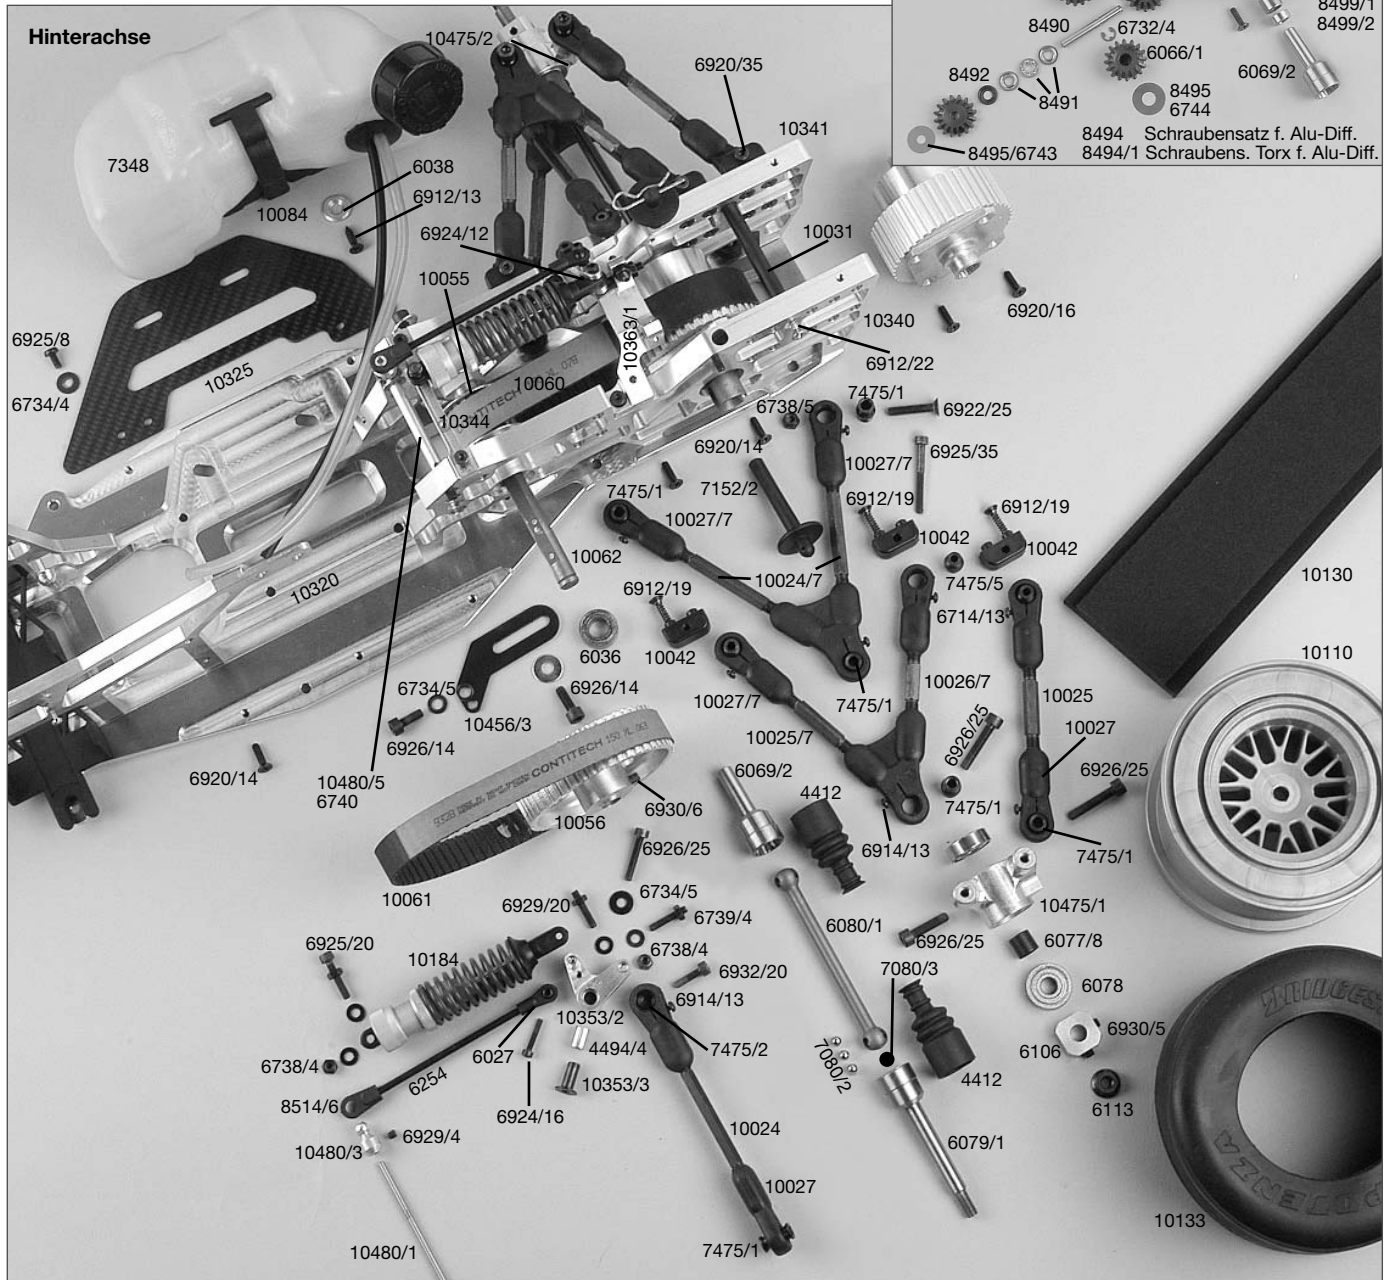

**Ersatzteilliste für**  
**7300/9 Zenoahmotor G230RC/04**  
**7384 Zenoahmotor G260RC**

- 7301/8 Kurbelgehäuse A+B, 1 St.
- 7303/8 Dichtung, 2 St.
- 7304/2 Kugellager, 2 St.
- 7305/8 Kurbelgehäusedichtung, 1 St.
- 7306/8 Zylinder-Fußdichtung, 1 St.
- 7307/9 Zylinder G230/04, 1 St.
- 7307/10 Tun.-Zylinder f. FG Zenoah02 , 1 St.
- 7308/9 Kolben G230/04, 1 St.
- 7309/9 Kolbenring G230/04, 1 St.
- 7310 Kolbenbolzen, 1 St.
- 7311 Nadellager kompl., 1 St.
- 7312/1 Zentrierscheiben f. Nadellager, 2 St.
- 7313/1 Kurbelwelle kompl., 1 St.
- 7313/1 Keil für Kurbelwelle, 1 St.
- 7314 Sechskantmutter, 1 St.
- 7315 Mitnehmer f. Kuppel-/Backen, 1 St.
- 7315/1 Schraube f. Mitnehmer, 1 St.
- 7316 Kupplungsbacken, 2 St.
- 7317/8 Kupplungsfeder, 1 St.
- 7318 Passschrauben f. K.-Backen 2 St.
- 7319/8 Lüfterrad/G230/260RC,CY, 1 St.
- 7323/8 Seilzugstart. kpl./G230/260RC,CY, 1 St.
- 7323/9 Startergehäuse/G230/260RC,CY, 1 St.
- 7323/10 Federkassette /G230/260RC,CY, 1 St.
- 7323/11 Seilrolle/G230/260RC,CY, 1 St.
- 7323/12 Starterseil/G230/260RC,CY, 1 St.
- 7323/13 Startgriff/G230/260RC,CY, 1 St.
- 7323/14 Startklinken/G230/260RC,CY, 1 St.
- 7323/15 Druckfeder/G230/260RC,CY, 1 St.
- 7326/8 Sicherungsring/G230/260RC,CY, 1 St.
- 7328/2 Zündkerzenstecker, 1 St.
- 7330/8 Schrauben f. Schalld.M5x60/Zen.,CY 2St.
- 7332 Schalldämpferdichtung /Zenoah,CY, 2St.
- 7334/8 Schraubensatz-Motor, Set
- 7335 Dichtung f. Isolator /Zenoah,CY, 1 St.
- 7336 Isolator, 1 St.
- 7337 Dichtung f. Vergaser /Zenoah,CY, 1 St.
- 7339/8 Vergaserschrauben/ G230/260RC,CY, 2St.
- 7340/8 Aus-Schalter/ G230/260RC,CY, 1St.
- 7341/8 Motorgehäuse A, 1 St.
- 7342/8 Motorgehäuse B, 1 St.
- 7343/8 Zündkerze/ G230 RC,CY, 1St.
- 7344/8 Kabeldurchführung/ G230/260RC,CY, 1St.
- 7354/8 Distanzstück/ G230 RC,CY, 1St.
- 7355/8 Vergaser/ G230/260RC,CY, 1St.
- 7356/8 Luftfilter/G230/260RC,CY,komp., 1St.
- 7357 Luftfilter-Einsatz / Zenoah,CY, 2St.
- 7361/8 Vollgasdüsenadel/ Feder, 2 St.
- 7362/9 Leerlaufdüsenadel/ Feder G230/04, 2 St.
- 7363 Membrane-Satz, 2 St.
- 7364 Vergaserdeckel, 1 St.
- 7365 Standgasschraube/ Feder, 2 St.
- 7365/9 Standgasschr./Feder G230/260RC04, 2St.
- 7366/8 Drosselklappenwelle m. Schraube, 2 St.
- 7367/8 Drosselklappe, 1 St.
- 7368 Schenkelfeder, 1 St.
- 7370 Membrane-Satz, 2 St.
- 7371 Kunststoffteil m. Vergaser-Nippel, 1 St.
- 7372 Metallteil f. Pumpe, 1 St.
- 7372/1 Schrauben für Metallteil, 4 St.
- 7373 Pumpe, 1 St.
- 7374 Vergaserhebel, 1 St.
- 7375 Schraube f. Vergaserhebel, 1 St.
- 7377/8 Choke-Welle m. Schraube, 2 St.
- 7379/8 Choke-Klappe, 1 St.
- 7379/8 Choke-Hebel, 2 St.
- 7385/1 Zylinder 26 ccm, 1 St.
- 7385/3 Kolbenring 26 ccm, 1 St.
- 7385/4 Kolbenbolzen 26 ccm, 1 St.
- 8344/1 Kuppl.-Flansch Zenoah stehend, 1 St.
- 8345 Kuppl.-Flansch Zenoah stehend, 1 St.
- 7313/8 Crankshaft complete, 1 pce.
- 7313/1 Key for crankshaft, 1 pce.
- 7314 Hexagon nut, 1 pce.
- 7315 Clutch block carrier, 1 pce.
- 7315/1 Screw for carrier, 1 pce.
- 7316 Clutch blocks, 2 pcs.
- 7317/8 Clutch spring, 1 pce.
- 7318 Dowel screws f. clutch blocks, 2 pcs.
- 7319/8 Cooling fan/G230/260RC,CY, 1pce.
- 7323/8 Pull start unit/G230/260RC,CY, 1pce.
- 7323/9 Starter hous./G230/260RC,CY, 1pce.
- 7323/10 Spring assem./G230/260RC,CY, 1pce.
- 7323/11 Rope pulley/G230/260RC,CY, 1pce.
- 7323/12 Rope/G230/260RC,CY, 1pce.
- 7323/13 Starter ratchet/G230/260RC,CY, 1pce.
- 7323/14 Starter handle/G230/260RC,CY, 1pce.
- 7323/15 Press. spring/G230/260RC,CY, 1pce.
- 7323/16 Securing disks/G230/260RC,CY, 3pcs.
- 7326/8 Securing ring/G230/260RC,CY, 1pce.
- 7328/2 Spark plug cap, 1pce.
- 7328/8 Ignition coil/G230/260RC,CY, 1 pce.
- 7330/8 Screws f. silencer M5x60/Zen.,CY,2pcs.
- 7332 Silencer gasket /Zenoah,CY, 2pcs.
- 7334/8 Screw set engine
- 7335 Insulator gasket/Zenoah,CY, 1pce.
- 7336 Insulator, 1 pce.
- 7337 Carburetor gasket/Zenoah,CY, 1pce.
- 7339/8 Screws f. carb. /G230/260RC,CY, 2pcs.
- 7340/8 Circuit breaker/G230/260RC,CY,1pce.
- 7341/8 Engine housing A, 1 pce.
- 7342/8 Engine housing B, 1 pce.
- 7343/8 Spark plug G230 RC,CY, 1pce.
- 7344/8 Cable bush./G230/260RC,CY, 1pce.
- 7354/8 Spacer block/G230RC,CY, 1 pce.
- 7355/8 Carburetor/G230/260RC,CY, 1pce.
- 7356/8 Air filter foam, Zenoah,CY 2pcs.
- 7357 Needle(full-speed)/ spring, 2 pcs.
- 7362/9 Needle(idle speed)/spring G230/04,2pcs.
- 7363 Diaphragm, 2 pcs.
- 7364 Carburetor cover, 1 pce.
- 7365 Throttle screw /spring, 2 pcs.
- 7366/8 Valve, 1 pce.
- 7368 Leg spring, 1 pce.
- 7370 Diaphragm set, 2 pcs.
- 7371 Plastic part with carb. nipple, 1 pce.
- 7372 Metal part f. pump, 1 pce.
- 7372/1 Screws f. metal part, 4 pcs.
- 7373 Pump, 1 pce.
- 7374 Carburetor arm, 1 pce.
- 7375 Screw f. carburetor arm, 1 pce.
- 7377/8 Choke shaft w. screw, 2 pcs.
- 7378/8 Choke flap, 1 pce.
- 7379/8 Choke lever, 2 pcs.
- 7339/8 Screws f. carb. /G230/260RC,CY, 2pcs.
- 7340/8 Circuit breaker/G230/260RC,CY,1pce.
- 7341/8 Engine housing A, 1 pce.
- 7342/8 Engine housing B, 1 pce.
- 7343/8 Spark plug G230 RC,CY, 1pce.
- 7344/8 Cable bush./G230/260RC,CY, 1pce.
- 7354/8 Spacer block/G230RC,CY, 1 pce.
- 7355/8 Carburetor/G230/260RC,CY, 1pce.
- 7356/8 Air filter foam, Zenoah,CY 2pcs.
- 7357 Needle(full-speed)/ spring, 2 pcs.
- 7362/9 Needle(idle speed)/spring G230/04,2pcs.
- 7363 Diaphragm, 2 pcs.
- 7364 Carburetor cover, 1 pce.
- 7365 Throttle screw /spring, 2 pcs.
- 7366/8 Valve, 1 pce.
- 7368 Leg spring, 1 pce.
- 7370 Diaphragm set, 2 pcs.
- 7371 Plastic part with carb. nipple, 1 pce.
- 7372 Metal part f. pump, 1 pce.
- 7372/1 Screws f. metal part, 4 pcs.
- 7373 Pump, 1 pce.
- 7374 Carburetor arm, 1 pce.
- 7375 Screw f. carburetor arm, 1 pce.
- 7377/8 Choke shaft w. screw, 2 pcs.
- 7378/8 Choke flap, 1 pce.
- 7379/8 Choke lever, 2 pcs.