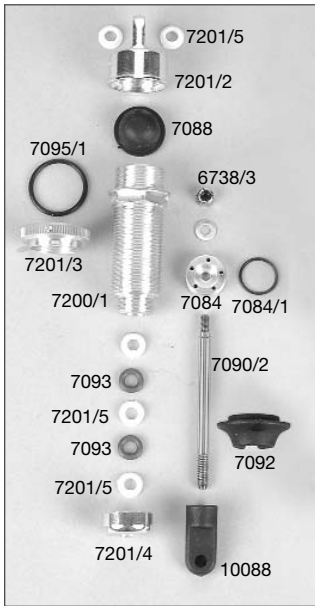

**Ersatzteilliste für**  
**7300/9 Zenoahmotor G230RC/04**  
**7384 Zenoahmotor G260RC**

- 7301/8 Kurbelgehäuse A+B, 1 St.
- 7303/8 Dichtung, 2 St.
- 7304/2 Kugellager, 2 St.
- 7305/8 Kurbelgehäusedichtung, 1 St.
- 7306/8 Zylinder-Fußdichtung, 1 St.
- 7307/9 Zylinder G230/04, 1 St.
- 7307/10 Tun.-Zylinder f. FG Zenoah02 , 1 St.
- 7308/9 Kolben G230/04, 1 St.
- 7309/9 Kolbenring G230/04, 1 St.
- 7310 Kolbenbolzen, 1 St.
- 7311 Nadellager kompl., 1 St.
- 7312/1 Zentrierscheiben f. Nadellager, 2 St.
- 7313/1 Kurbelwelle kompl., 1 St.
- 7313/1 Keil für Kurbelwelle, 1 St.
- 7314 Sechskantmutter, 1 St.
- 7315 Mitnehmer f. Kuppel-/Backen, 1 St.
- 7315/1 Schraube f. Mitnehmer, 1 St.
- 7316 Kupplungsbacken, 2 St.
- 7317/8 Kupplungsfeder, 1 St.
- 7318 Passschrauben f. K.-Backen 2 St.
- 7319/8 Lüfterrad/G230/260RC,CY, 1 St.
- 7323/8 Seilzugstart. kpl./G230/260RC,CY, 1 St.
- 7323/9 Startergehäuse/G230/260RC,CY, 1 St.
- 7323/10 Federkassette /G230/260RC,CY, 1 St.
- 7323/11 Seilrolle/G230/260RC,CY, 1 St.
- 7323/12 Starterseil/G230/260RC,CY, 1 St.
- 7323/13 Startgriff/G230/260RC,CY, 1 St.
- 7323/14 Startklinken/G230/260RC,CY, 1 St.
- 7323/15 Druckfeder/G230/260RC,CY, 1 St.
- 7326/8 Sicherungsring/G230/260RC,CY, 1 St.
- 7328/2 Zündkerzenstecker, 1 St.
- 7330/8 Schrauben f. Schalld.M5x60/Zen.,CY 2St.
- 7332 Schalldämpferdichtung /Zenoah,CY, 2St.
- 7334/8 Schraubensatz-Motor, Set
- 7335 Dichtung f. Isolator /Zenoah,CY, 1 St.
- 7336 Isolator, 1 St.
- 7337 Dichtung f. Vergaser /Zenoah,CY, 1 St.
- 7339/8 Vergaserschrauben/ G230/260RC,CY, 2St.
- 7340/8 Aus-Schalter/ G230/260RC,CY, 1St.
- 7341/8 Motorgehäuse A, 1 St.
- 7342/8 Motorgehäuse B, 1 St.
- 7343/8 Zündkerze/ G230 RC,CY, 1St.
- 7344/8 Kabeldurchführung/ G230/260RC,CY, 1St.
- 7354/8 Distanzstück/ G230 RC,CY, 1St.
- 7355/8 Vergaser/ G230/260RC,CY, 1St.
- 7356/8 Luftfilter/G230/260RC,CY,komp., 1St.
- 7357 Luftfilter-Einsatz / Zenoah,CY, 2St.
- 7361/8 Vollgasdüsenadel/ Feder, 2 St.
- 7362/9 Leerlaufdüsenadel/ Feder G230/04, 2 St.
- 7363 Membrane-Satz, 2 St.
- 7364 Vergaserdeckel, 1 St.
- 7365 Standgasschraube/ Feder, 2 St.
- 7365/9 Standgasschr./Feder G230/260RC04, 2St.
- 7366/8 Drosselklappenwelle m. Schraube, 2 St.
- 7367/8 Drosselklappe, 1 St.
- 7368 Schenkelfeder, 1 St.
- 7370 Membrane-Satz, 2 St.
- 7371 Kunststoffteil m. Vergaser-Nippel, 1 St.
- 7372 Metallteil f. Pumpe, 1 St.
- 7372/1 Schrauben für Metallteil, 4 St.
- 7373 Pumpe, 1 St.
- 7374 Vergaserhebel, 1 St.
- 7375 Schraube f. Vergaserhebel, 1 St.
- 7377/8 Choke-Welle m. Schraube, 2 St.
- 7379/8 Choke-Klappe, 1 St.
- 7379/8 Choke-Hebel, 2 St.
- 7385/1 Zylinder 26 ccm, 1 St.
- 7385/3 Kolbenring 26 ccm, 1 St.
- 7385/4 Kolbenbolzen 26 ccm, 1 St.
- 8344/1 Kuppl.-Flansch Zenoah stehend, 1 St.
- 8345 Kuppl.-Flansch Zenoah stehend, 1 St.
- 7313/8 Crankshaft complete, 1 pce.
- 7313/1 Key for crankshaft, 1 pce.
- 7314 Hexagon nut, 1 pce.
- 7315 Clutch block carrier, 1 pce.
- 7315/1 Screw for carrier, 1 pce.
- 7316 Clutch blocks, 2 pcs.
- 7317/8 Clutch spring, 1 pce.
- 7318 Dowel screws f. clutch blocks, 2 pcs.
- 7319/8 Cooling fan/G230/260RC,CY, 1pce.
- 7323/8 Pull start unit/G230/260RC,CY, 1pce.
- 7323/9 Starter hous./G230/260RC,CY, 1pce.
- 7323/10 Spring assem./G230/260RC,CY, 1pce.
- 7323/11 Rope pulley/G230/260RC,CY, 1pce.
- 7323/12 Rope/G230/260RC,CY, 1pce.
- 7323/13 Starter ratchet/G230/260RC,CY, 1pce.
- 7323/14 Starter handle/G230/260RC,CY, 1pce.
- 7323/15 Press. spring/G230/260RC,CY, 1pce.
- 7323/16 Securing disks/G230/260RC,CY, 3pcs.
- 7326/8 Securing ring/G230/260RC,CY, 1pce.
- 7328/2 Spark plug cap, 1pce.
- 7328/8 Ignition coil/G230/260RC,CY, 1 pce.
- 7330/8 Screws f. silencer M5x60/Zen.,CY,2pcs.
- 7332 Silencer gasket /Zenoah,CY, 2pcs.
- 7334/8 Screw set engine
- 7335 Insulator gasket/Zenoah,CY, 1pce.
- 7336 Insulator, 1 pce.
- 7337 Carburetor gasket/Zenoah,CY, 1pce.
- 7339/8 Screws f. carb. /G230/260RC,CY, 2pcs.
- 7340/8 Circuit breaker/G230/260RC,CY,1pce.
- 7341/8 Engine housing A, 1 pce.
- 7342/8 Engine housing B, 1 pce.
- 7343/8 Spark plug G230 RC,CY, 1pce.
- 7344/8 Cable bush./G230/260RC,CY, 1pce.
- 7354/8 Spacer block/G230RC,CY, 1 pce.
- 7355/8 Carburetor/G230/260RC,CY, 1pce.
- 7356/8 Air filter foam, Zenoah,CY 2pcs.
- 7357 Needle(full-speed)/ spring, 2 pcs.
- 7362/9 Needle(idle speed)/spring G230/04,2pcs.
- 7363 Diaphragm, 2 pcs.
- 7364 Carburetor cover, 1 pce.
- 7365 Throttle screw /spring, 2 pcs.
- 7366/8 Valve, 1 pce.
- 7368 Leg spring, 1 pce.
- 7370 Diaphragm set, 2 pcs.
- 7371 Plastic part with carb. nipple, 1 pce.
- 7372 Metal part f. pump, 1 pce.
- 7372/1 Screws f. metal part, 4 pcs.
- 7373 Pump, 1 pce.
- 7374 Carburetor arm, 1 pce.
- 7375 Screw f. carburetor arm, 1 pce.
- 7377/8 Choke shaft w. screw, 2 pcs.
- 7378/8 Choke flap, 1 pce.
- 7379/8 Choke lever, 2 pcs.
- 7339/8 Screws f. carb. /G230/260RC,CY, 2pcs.
- 7340/8 Circuit breaker/G230/260RC,CY,1pce.
- 7341/8 Engine housing A, 1 pce.
- 7342/8 Engine housing B, 1 pce.
- 7343/8 Spark plug G230 RC,CY, 1pce.
- 7344/8 Cable bush./G230/260RC,CY, 1pce.
- 7354/8 Spacer block/G230RC,CY, 1 pce.
- 7355/8 Carburetor/G230/260RC,CY, 1pce.
- 7356/8 Air filter foam, Zenoah,CY 2pcs.
- 7357 Needle(full-speed)/ spring, 2 pcs.
- 7362/9 Needle(idle speed)/spring G230/04,2pcs.
- 7363 Diaphragm, 2 pcs.
- 7364 Carburetor cover, 1 pce.
- 7365 Throttle screw /spring, 2 pcs.
- 7366/8 Valve, 1 pce.
- 7368 Leg spring, 1 pce.
- 7370 Diaphragm set, 2 pcs.
- 7371 Plastic part with carb. nipple, 1 pce.
- 7372 Metal part f. pump, 1 pce.
- 7372/1 Screws f. metal part, 4 pcs.
- 7373 Pump, 1 pce.
- 7374 Carburetor arm, 1 pce.
- 7375 Screw f. carburetor arm, 1 pce.
- 7377/8 Choke shaft w. screw, 2 pcs.
- 7378/8 Choke flap, 1 pce.
- 7379/8 Choke lever, 2 pcs.