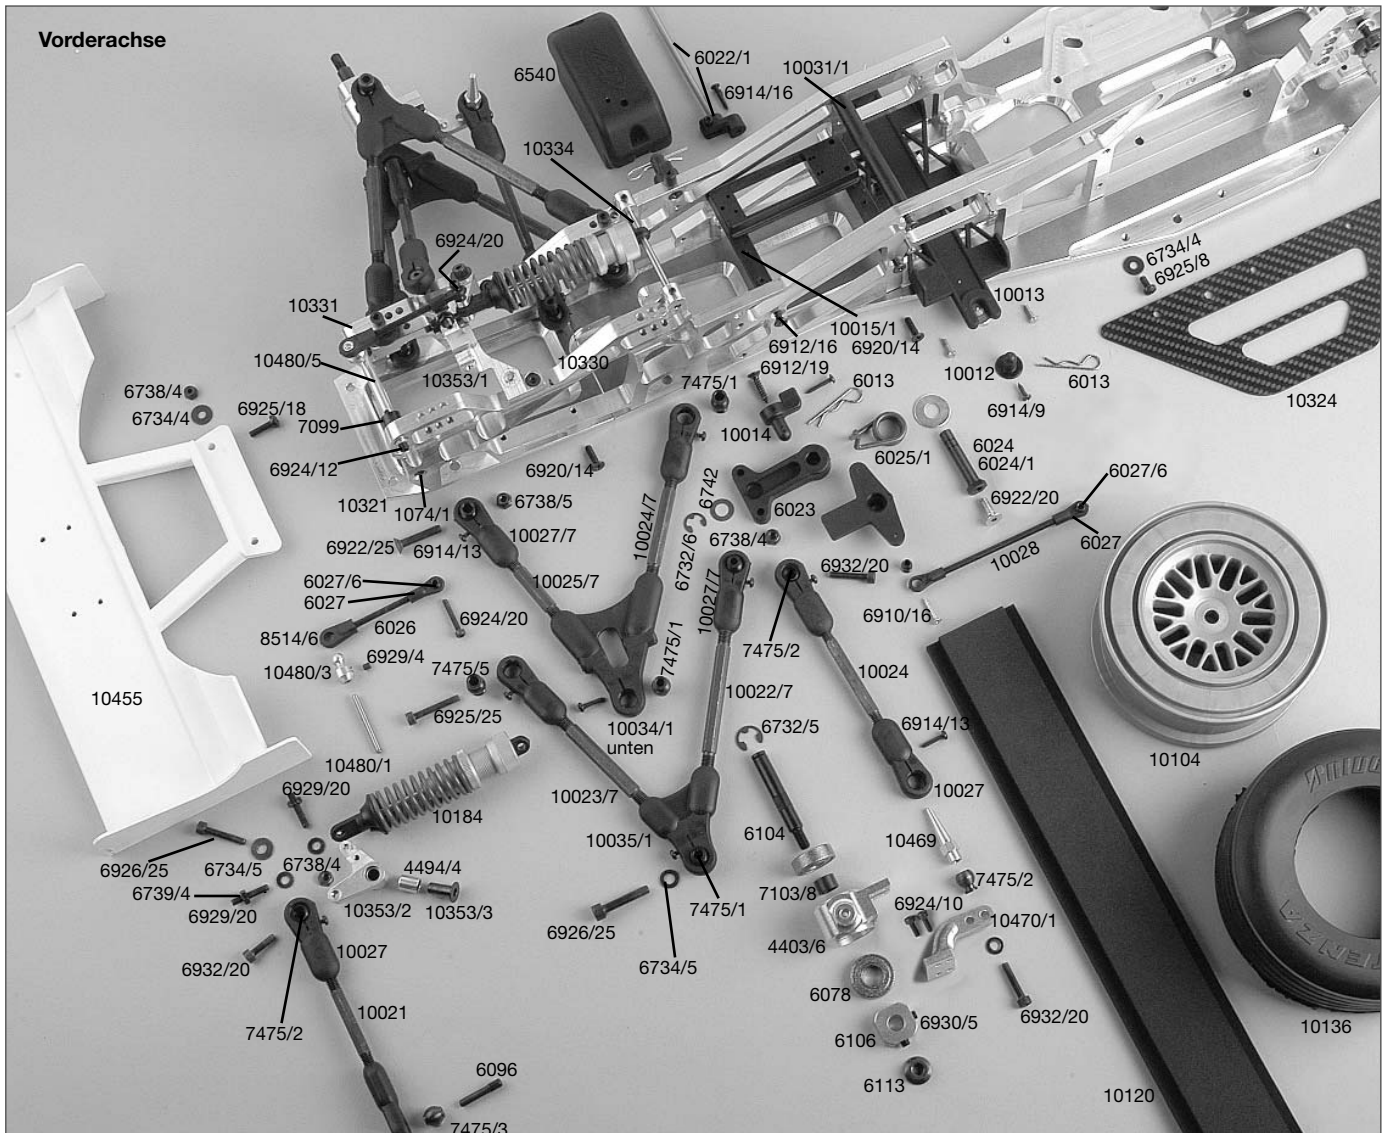

**Ersatzteilliste für**  
**7300/9 Zenoahmotor G230RC/04**  
**7384 Zenoahmotor G260RC**

- 7301/8 Kurbelgehäuse A+B, 1 St.
- 7303/8 Dichtung, 2 St.
- 7304/2 Kugellager, 2 St.
- 7305/8 Kurbelgehäusedichtung, 1 St.
- 7306/8 Zylinder-Fußdichtung, 1 St.
- 7307/9 Zylinder G230/04, 1 St.
- 7307/10 Tun.-Zylinder f. FG Zenoah02 , 1 St.
- 7308/9 Kolben G230/04, 1 St.
- 7309/9 Kolbenring G230/04, 1 St.
- 7310 Kolbenbolzen, 1 St.
- 7311 Nadellager kompl., 1 St.
- 7312/1 Zentrierscheiben f. Nadellager, 2 St.
- 7313/1 Kurbelwelle kompl., 1 St.
- 7313/1 Keil für Kurbelwelle, 1 St.
- 7314 Sechskantmutter, 1 St.
- 7315 Mitnehmer f. Kuppel-/Backen, 1 St.
- 7315/1 Schraube f. Mitnehmer, 1 St.
- 7316 Kupplungsbacken, 2 St.
- 7317/8 Kupplungsfeder, 1 St.
- 7318 Passschrauben f. K.-Backen 2 St.
- 7319/8 Lüfterrad/G230/260RC,CY, 1 St.
- 7323/8 Seilzugstart. kpl./G230/260RC,CY, 1 St.
- 7323/9 Startergehäuse/G230/260RC,CY, 1 St.
- 7323/10 Federkassette /G230/260RC,CY, 1 St.
- 7323/11 Seilrolle/G230/260RC,CY, 1 St.
- 7323/12 Starterseil/G230/260RC,CY, 1 St.
- 7323/13 Startgriff/G230/260RC,CY, 1 St.
- 7323/14 Startklinken/G230/260RC,CY, 1 St.
- 7323/15 Druckfeder/G230/260RC,CY, 1 St.
- 7326/8 Sicherungsring/G230/260RC,CY, 1 St.
- 7328/2 Zündkerzenstecker, 1 St.
- 7330/8 Schrauben f. Schalld.M5x60/Zen.,CY 2St.
- 7332 Schalldämpferdichtung /Zenoah,CY, 2St.
- 7334/8 Schraubensatz-Motor, Set
- 7335 Dichtung f. Isolator /Zenoah,CY, 1 St.
- 7336 Isolator, 1 St.
- 7337 Dichtung f. Vergaser /Zenoah,CY, 1 St.
- 7339/8 Vergaserschrauben/ G230/260RC,CY, 2St.
- 7340/8 Aus-Schalter/ G230/260RC,CY, 1St.
- 7341/8 Motorgehäuse A, 1 St.
- 7342/8 Motorgehäuse B, 1 St.
- 7343/8 Zündkerze/ G230 RC,CY, 1St.
- 7344/8 Kabeldurchführung/ G230/260RC,CY, 1St.
- 7354/8 Distanzstück/ G230 RC,CY, 1St.
- 7355/8 Vergaser/ G230/260RC,CY, 1St.
- 7356/8 Luftfilter/G230/260RC,CY,komp., 1St.
- 7357 Luftfilter-Einsatz / Zenoah,CY, 2St.
- 7361/8 Vollgasdüsenadel/ Feder, 2 St.
- 7362/9 Leerlaufdüsenadel/ Feder G230/04, 2 St.
- 7363 Membrane-Satz, 2 St.
- 7364 Vergaserdeckel, 1 St.
- 7365 Standgasschraube/ Feder, 2 St.
- 7365/9 Standgasschr./Feder G230/260RC04, 2St.
- 7366/8 Drosselklappenwelle m. Schraube, 2 St.
- 7367/8 Drosselklappe, 1 St.
- 7368 Schenkelfeder, 1 St.
- 7370 Membrane-Satz, 2 St.
- 7371 Kunststoffteil m. Vergaser-Nippel, 1 St.
- 7372 Metallteil f. Pumpe, 1 St.
- 7372/1 Schrauben für Metallteil, 4 St.
- 7373 Pumpe, 1 St.
- 7374 Vergaserhebel, 1 St.
- 7375 Schraube f. Vergaserhebel, 1 St.
- 7377/8 Choke-Welle m. Schraube, 2 St.
- 7379/8 Choke-Klappe, 1 St.
- 7379/8 Choke-Hebel, 2 St.
- 7385/1 Zylinder 26 ccm, 1 St.
- 7385/3 Kolbenring 26 ccm, 1 St.
- 7385/4 Kolbenbolzen 26 ccm, 1 St.
- 8344/1 Kuppl.-Flansch Zenoah stehend, 1 St.
- 8345 Kuppl.-Flansch Zenoah stehend, 1 St.
- 7313/8 Crankshaft complete, 1 pce.
- 7313/1 Key for crankshaft, 1 pce.
- 7314 Hexagon nut, 1 pce.
- 7315 Clutch block carrier, 1 pce.
- 7315/1 Screw for carrier, 1 pce.
- 7316 Clutch blocks, 2 pcs.
- 7317/8 Clutch spring, 1 pce.
- 7318 Dowel screws f. clutch blocks, 2 pcs.
- 7319/8 Cooling fan/G230/260RC,CY, 1pce.
- 7323/8 Pull start unit/G230/260RC,CY, 1pce.
- 7323/9 Starter hous./G230/260RC,CY, 1pce.
- 7323/10 Spring assem./G230/260RC,CY, 1pce.
- 7323/11 Rope pulley/G230/260RC,CY, 1pce.
- 7323/12 Rope/G230/260RC,CY, 1pce.
- 7323/13 Starter ratchet/G230/260RC,CY, 1pce.
- 7323/14 Starter handle/G230/260RC,CY, 1pce.
- 7323/15 Press. spring/G230/260RC,CY, 1pce.
- 7323/16 Securing disks/G230/260RC,CY, 3pcs.
- 7326/8 Securing ring/G230/260RC,CY, 1pce.
- 7328/2 Spark plug cap, 1pce.
- 7328/8 Ignition coil/G230/260RC,CY, 1 pce.
- 7330/8 Screws f. silencer M5x60/Zen.,CY,2pcs.
- 7332 Silencer gasket /Zenoah,CY, 2pcs.
- 7334/8 Screw set engine
- 7335 Insulator gasket/Zenoah,CY, 1pce.
- 7336 Insulator, 1 pce.
- 7337 Carburetor gasket/Zenoah,CY, 1pce.
- 7339/8 Screws f. carb. /G230/260RC,CY, 2pcs.
- 7340/8 Circuit breaker/G230/260RC,CY,1pce.
- 7341/8 Engine housing A, 1 pce.
- 7342/8 Engine housing B, 1 pce.
- 7343/8 Spark plug G230 RC,CY, 1pce.
- 7344/8 Cable bush./G230/260RC,CY, 1pce.
- 7354/8 Spacer block/G230RC,CY, 1 pce.
- 7355/8 Carburetor/G230/260RC,CY, 1pce.
- 7356/8 Air filter foam, Zenoah,CY 2pcs.
- 7357 Needle(full-speed)/ spring, 2 pcs.
- 7362/9 Needle(idle speed)/spring G230/04,2pcs.
- 7363 Diaphragm, 2 pcs.
- 7364 Carburetor cover, 1 pce.
- 7365 Throttle screw /spring, 2 pcs.
- 7366/8 Valve, 1 pce.
- 7368 Leg spring, 1 pce.
- 7370 Diaphragm set, 2 pcs.
- 7371 Plastic part with carb. nipple, 1 pce.
- 7372 Metal part f. pump, 1 pce.
- 7372/1 Screws f. metal part, 4 pcs.
- 7373 Pump, 1 pce.
- 7374 Carburetor arm, 1 pce.
- 7375 Screw f. carburetor arm, 1 pce.
- 7377/8 Choke shaft w. screw, 2 pcs.
- 7378/8 Choke flap, 1 pce.
- 7379/8 Choke lever, 2 pcs.
- 7339/8 Screws f. carb. /G230/260RC,CY, 2pcs.
- 7340/8 Circuit breaker/G230/260RC,CY,1pce.
- 7341/8 Engine housing A, 1 pce.
- 7342/8 Engine housing B, 1 pce.
- 7343/8 Spark plug G230 RC,CY, 1pce.
- 7344/8 Cable bush./G230/260RC,CY, 1pce.
- 7354/8 Spacer block/G230RC,CY, 1 pce.
- 7355/8 Carburetor/G230/260RC,CY, 1pce.
- 7356/8 Air filter foam, Zenoah,CY 2pcs.
- 7357 Needle(full-speed)/ spring, 2 pcs.
- 7362/9 Needle(idle speed)/spring G230/04,2pcs.
- 7363 Diaphragm, 2 pcs.
- 7364 Carburetor cover, 1 pce.
- 7365 Throttle screw /spring, 2 pcs.
- 7366/8 Valve, 1 pce.
- 7368 Leg spring, 1 pce.
- 7370 Diaphragm set, 2 pcs.
- 7371 Plastic part with carb. nipple, 1 pce.
- 7372 Metal part f. pump, 1 pce.
- 7372/1 Screws f. metal part, 4 pcs.
- 7373 Pump, 1 pce.
- 7374 Carburetor arm, 1 pce.
- 7375 Screw f. carburetor arm, 1 pce.
- 7377/8 Choke shaft w. screw, 2 pcs.
- 7378/8 Choke flap, 1 pce.
- 7379/8 Choke lever, 2 pcs.